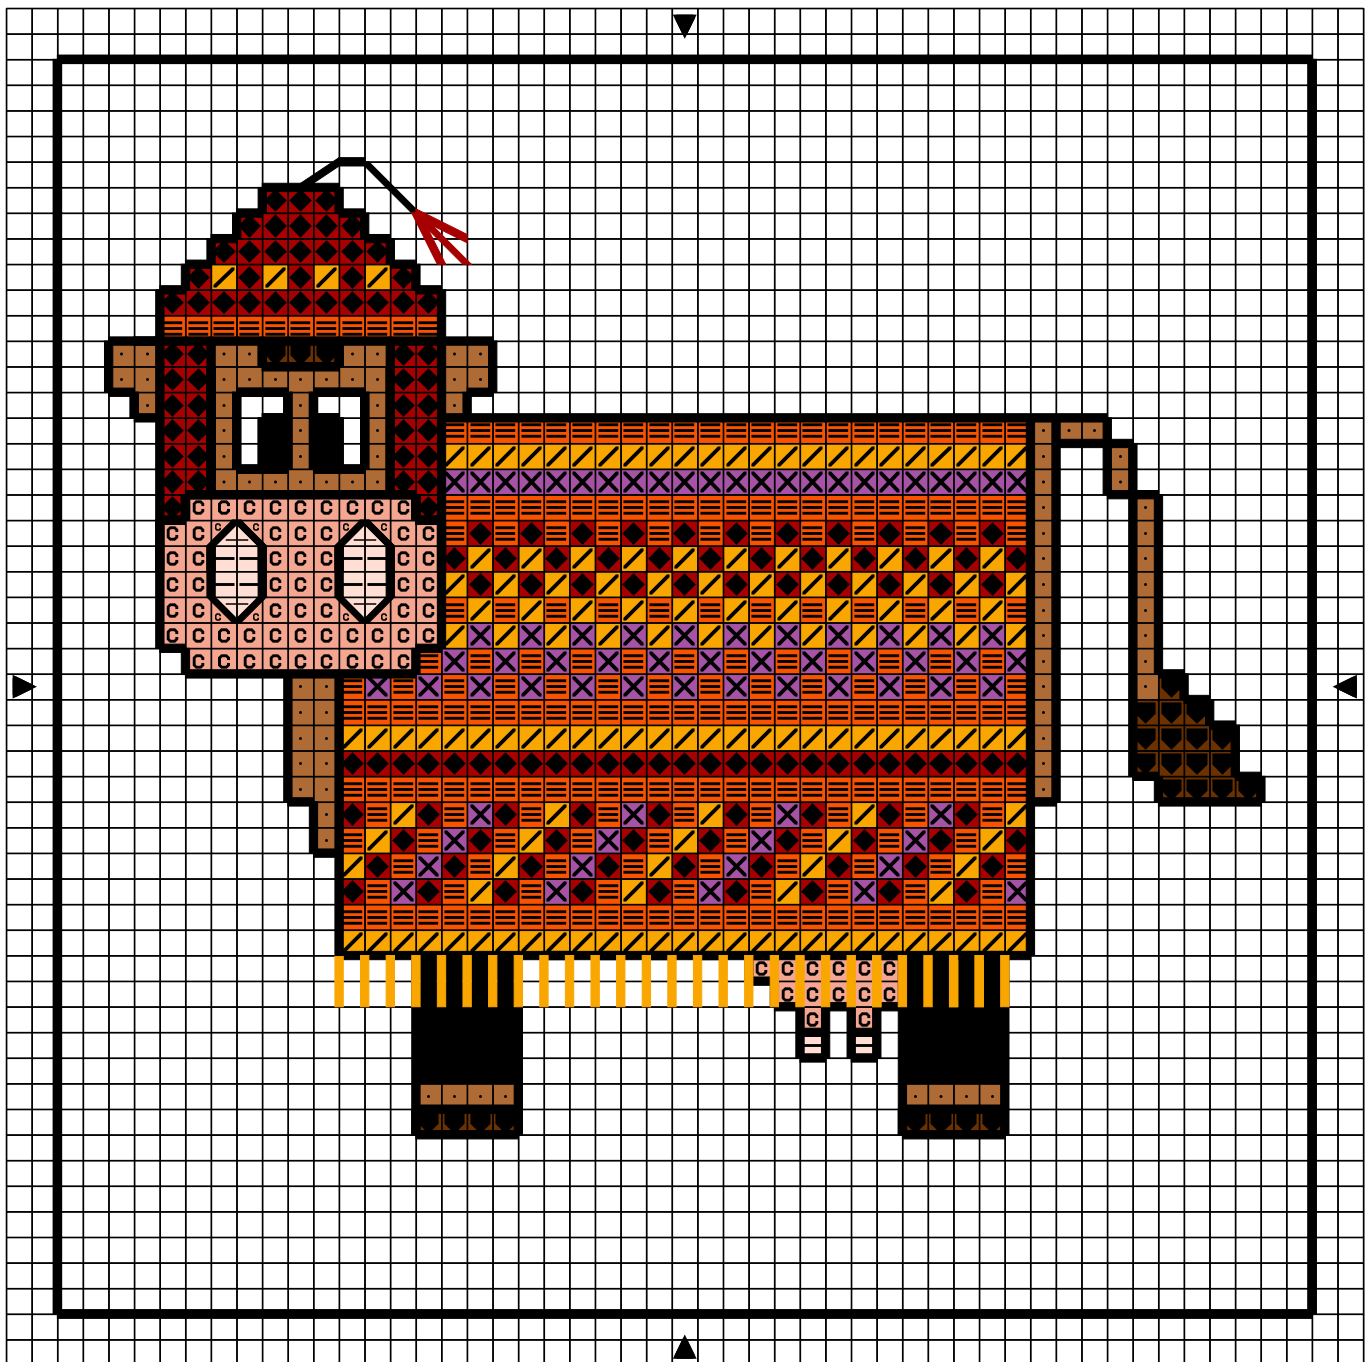

■	Noir	DMC 310	Anchor 403
C	Cuisse-de-nymphe cl	754	
—	Cuisse-de-nymphe tr cl	948	
◆	Rouge brique	347	13
／	Or	726	297
≡	Orange	721	324
▼	Marron cl	434	
·	Tanné my	436	
X	Vieux violet	554	96

## Points arrière

—	Noir	310	403
.....	Rouge brique	347	13
	Or	726	297

Dessiné par: Nathalie Cichon

Copyright <http://silepointcompte.free.fr/>

	Noir	DMC 310	Anchor 403
	Cuisse-de-nympe cl	754	
	Cuisse-de-nympe tr cl	948	
	Rouge brique	347	13
	Or	726	297
	Orange	721	324
	Marron cl	434	
	Tanné my	436	
	Vieux violet	554	96

## Points arrière

	Noir	310	403
	Rouge brique	347	13
	Or	726	297

Dessiné par: Nathalie Cichon

Copyright <http://silepointcompte.free.fr/>